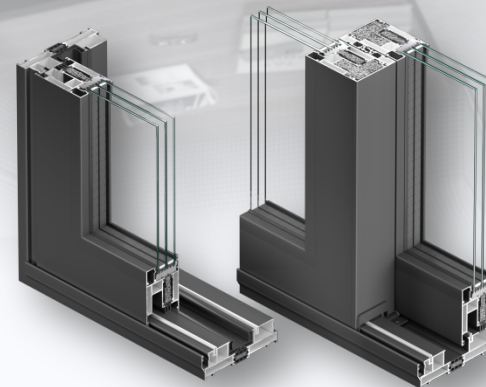

ЧАСТНОЕ ДОМОСТРОЕНИЕ
С СИСТЕМАМИ СИАЛ

ПРИМЕНЕНИЕ СИСТЕМ **СИАЛ**

- ✓ СИАЛ ЛП – ОБЛИЦОВКА ФАСАДА
ЛИНЕАРНЫМИ ПАНЕЛЯМИ

ПРИМЕНЕНИЕ СИСТЕМ СИАЛ

- ✓ СИАЛ СО - ОГРАЖДЕНИЕ
- ✓ СИАЛ АЭФ – ДЕКОРАТИВНЫЕ КРЫШКИ
КП50 НА ФАСАДЕ

ПРИМЕНЕНИЕ СИСТЕМ СИАЛ

- ✓ СИАЛ АЭФ - КАРНИЗ
- ✓ СИАЛ ПС – ОБЛИЦОВКА ПОТОЛКА

ПРИМЕНЕНИЕ СИСТЕМ СИАЛ

- ✓ СИАЛ АЭФ - КАРНИЗ
- ✓ СИАЛ КС – ОБЛИЦОВКА ФАСАЛА
КЕРАМОГРАНИТОМ
- ✓ СИАЛ СО

ПРИМЕНЕНИЕ СИСТЕМ СИАЛ

- ✓ СИАЛ СФ – ФАСАДНОЕ ОСТЕКЛЕНИЕ
- ✓ СИАЛ СТ71ПС –
ПОДЪЕМНО-СДВИЖНОЙ ПАРТАЛ

WWW.SIAL-GROUP.RU

ПРИМЕНЕНИЕ СИСТЕМ СИАЛ

- ✓ СИАЛ КП50К
- ✓ СИАЛ КП40 двери

WWW.SIAL-GROUP.RU

ПРИМЕНЕНИЕ СИСТЕМ СИАЛ

- ✓ СИАЛ ST68D – ВХОДНАЯ ДВЕРЬ
- ✓ СИАЛ СТ85 – ТЕПЛОЕ ОКНО
- ✓ СИАЛ КП – ОБЛИЦОВКА
ФАСАДА КЕРАМОГРАНИТОМ