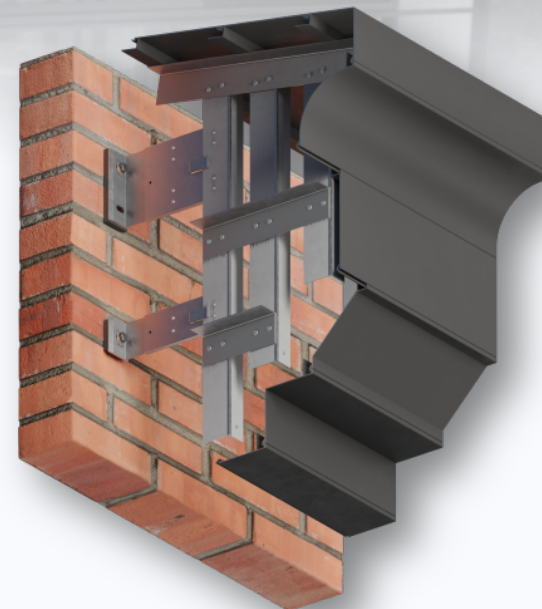

ЧАСТНОЕ ДОМОСТРОЕНИЕ
С СИСТЕМАМИ СИАЛ

ПРИМЕНЕНИЕ СИСТЕМ **СИАЛ**

- ✓ СИАЛ ЛП – ОБЛИЦОВКА ФАСАДА
ЛИНЕАРНЫМИ ПАНЕЛЯМИ

ПРИМЕНЕНИЕ СИСТЕМ СИАЛ

- ✓ СИАЛ СО - ОГРАЖДЕНИЕ
- ✓ СИАЛ АЭФ – ДЕКОРАТИВНЫЕ КРЫШКИ
КП50 НА ФАСАДЕ

ПРИМЕНЕНИЕ СИСТЕМ СИАЛ

- ✓ СИАЛ АЭФ - КАРНИЗ
- ✓ СИАЛ ПС – ОБЛИЦОВКА ПОТОЛКА

ПРИМЕНЕНИЕ СИСТЕМ СИАЛ

- ✓ СИАЛ АЭФ - КАРНИЗ
- ✓ СИАЛ КС – ОБЛИЦОВКА ФАСАЛА
КЕРАМОГРАНИТОМ
- ✓ СИАЛ СО

ПРИМЕНЕНИЕ СИСТЕМ СИАЛ

- ✓ СИАЛ СФ – ФАСАДНОЕ ОСТЕКЛЕНИЕ
- ✓ СИАЛ СТ71ПС –
ПОДЪЕМНО-СДВИЖНОЙ ПАРТАЛ

WWW.SIAL-GROUP.RU

ПРИМЕНЕНИЕ СИСТЕМ СИАЛ

- ✓ СИАЛ КП50К
- ✓ СИАЛ КП40 двери

WWW.SIAL-GROUP.RU

ПРИМЕНЕНИЕ СИСТЕМ СИАЛ

- ✓ СИАЛ ST68D – ВХОДНАЯ ДВЕРЬ
- ✓ СИАЛ СТ85 – ТЕПЛОЕ ОКНО
- ✓ СИАЛ КП – ОБЛИЦОВКА
ФАСАДА КЕРАМОГРАНИТОМ