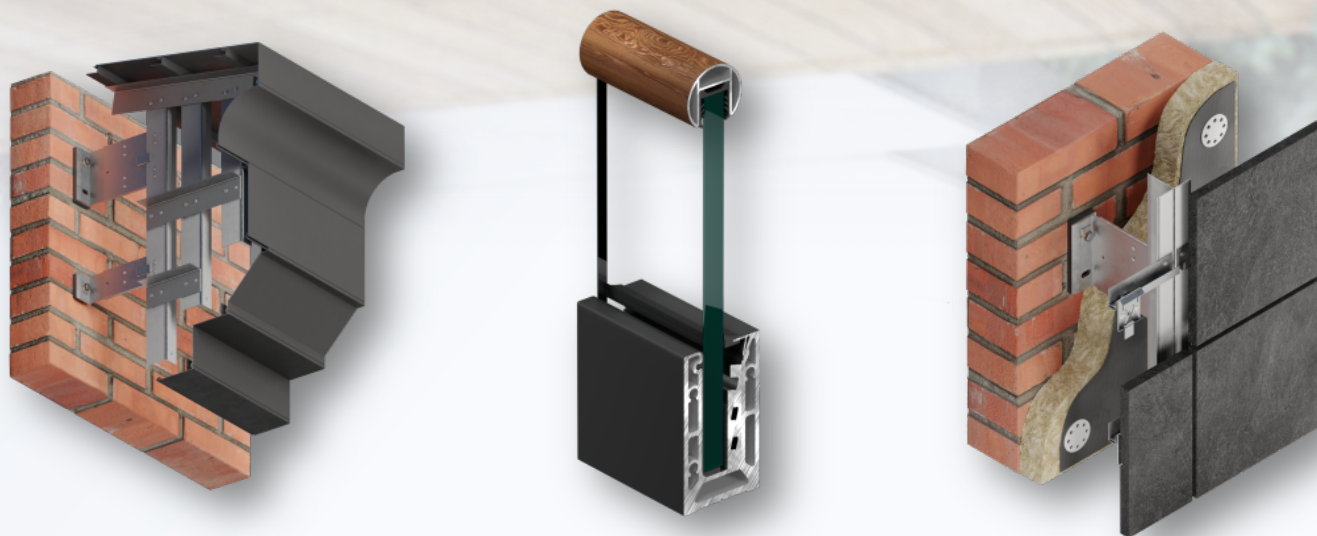

ЧАСТНОЕ ДОМОСТРОЕНИЕ
С СИСТЕМАМИ СИАЛ

ПРИМЕНЕНИЕ СИСТЕМ **СИАЛ**

- ✓ СИАЛ ЛП – ОБЛИЦОВКА ФАСАДА
ЛИНЕАРНЫМИ ПАНЕЛЯМИ

ПРИМЕНЕНИЕ СИСТЕМ СИАЛ

- ✓ СИАЛ СО - ОГРАЖДЕНИЕ
- ✓ СИАЛ АЭФ – ДЕКОРАТИВНЫЕ КРЫШКИ
КП50 НА ФАСАДЕ

ПРИМЕНЕНИЕ СИСТЕМ СИАЛ

- ✓ СИАЛ АЭФ - КАРНИЗ
- ✓ СИАЛ ПС – ОБЛИЦОВКА ПОТОЛКА

ПРИМЕНЕНИЕ СИСТЕМ СИАЛ

- ✓ СИАЛ АЭФ - КАРНИЗ
- ✓ СИАЛ КС – ОБЛИЦОВКА ФАСАЛА
КЕРАМОГРАНИТОМ
- ✓ СИАЛ СО

ПРИМЕНЕНИЕ СИСТЕМ СИАЛ

- ✓ СИАЛ СФ – ФАСАДНОЕ ОСТЕКЛЕНИЕ
- ✓ СИАЛ СТ71ПС –
ПОДЪЕМНО-СДВИЖНОЙ ПАРТАЛ

WWW.SIAL-GROUP.RU

ПРИМЕНЕНИЕ СИСТЕМ СИАЛ

- ✓ СИАЛ КП50К
- ✓ СИАЛ КП40 двери

WWW.SIAL-GROUP.RU

ПРИМЕНЕНИЕ СИСТЕМ СИАЛ

- ✓ СИАЛ ST68D – ВХОДНАЯ ДВЕРЬ
- ✓ СИАЛ СТ85 – ТЕПЛОЕ ОКНО
- ✓ СИАЛ КП – ОБЛИЦОВКА
ФАСАДА КЕРАМОГРАНИТОМ